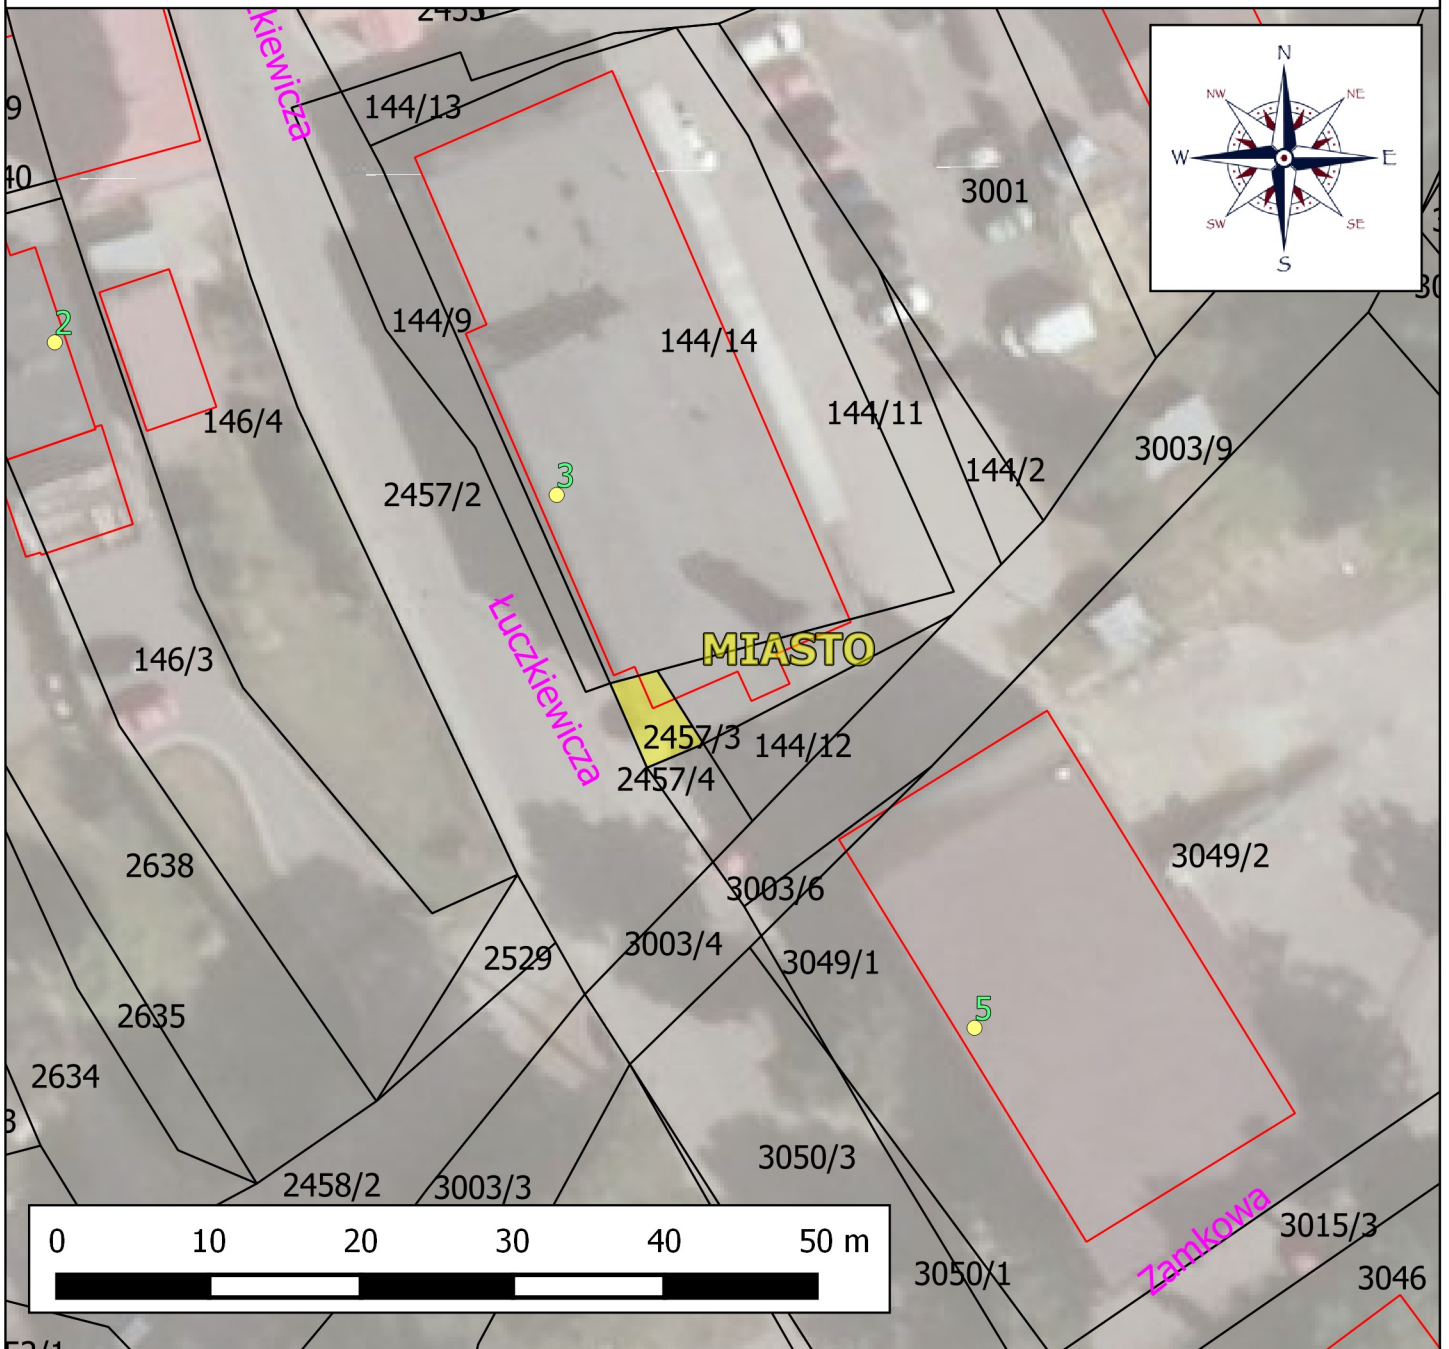

ZAŁĄCZNIK MAPOWY - LOKALIZACJA DZIAŁKI NR 2457/3

Legenda

-  LOKALIZACJA DZIAŁKI NR 2457/3
-  GRANICE EWIDENCYJNE DZIAŁEK

-  BUDYNKI
-  ISTNIEJĄCA NUMERACJA PORZĄDKOWA

LOKALIZACJA: STRUMIEŃ MIASTO
SKALA 1:500

WYKONAŁ: mgr inż. ŁUKASZ MENDREK

OPRACOWANO NA APLIKACJI:

QGIS 2.0.1. DUFOUR