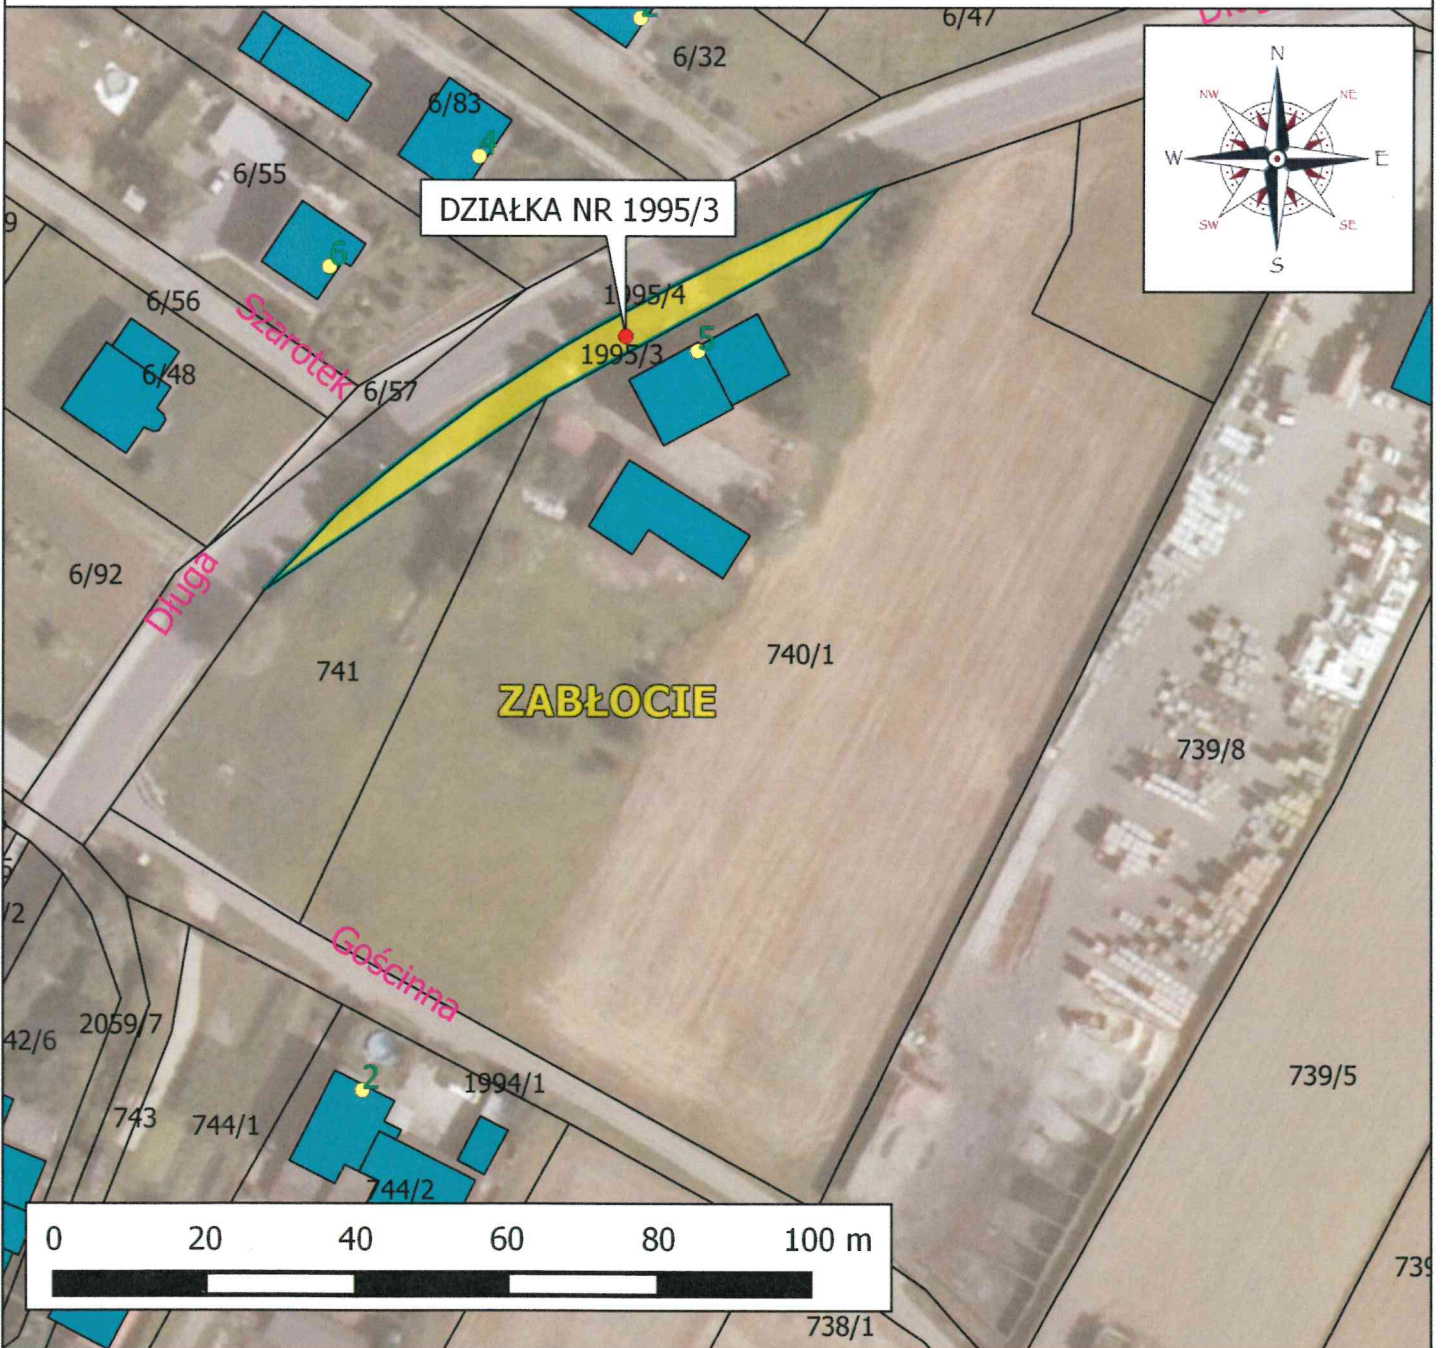

ZAŁĄCZNIK MAPOWY - LOKALIZACJA DZIAŁKI NR 1995/3

Legenda

 LOKALIZACJA DZIAŁKI NR 1995/3
 GRANICE EWIDENCYJNE DZIAŁEK

 BUDYNKI
 ISTNIEJĄCA NUMERACJA PORZĄDKOWA

LOKALIZACJA: ZABŁOCIE
SKALA 1:1000

WYKONAŁ: mgr inż. ŁUKASZ MENDREK

OPRACOWANO NA APLIKACJI:

QGIS 2.0.1. DUFOUR