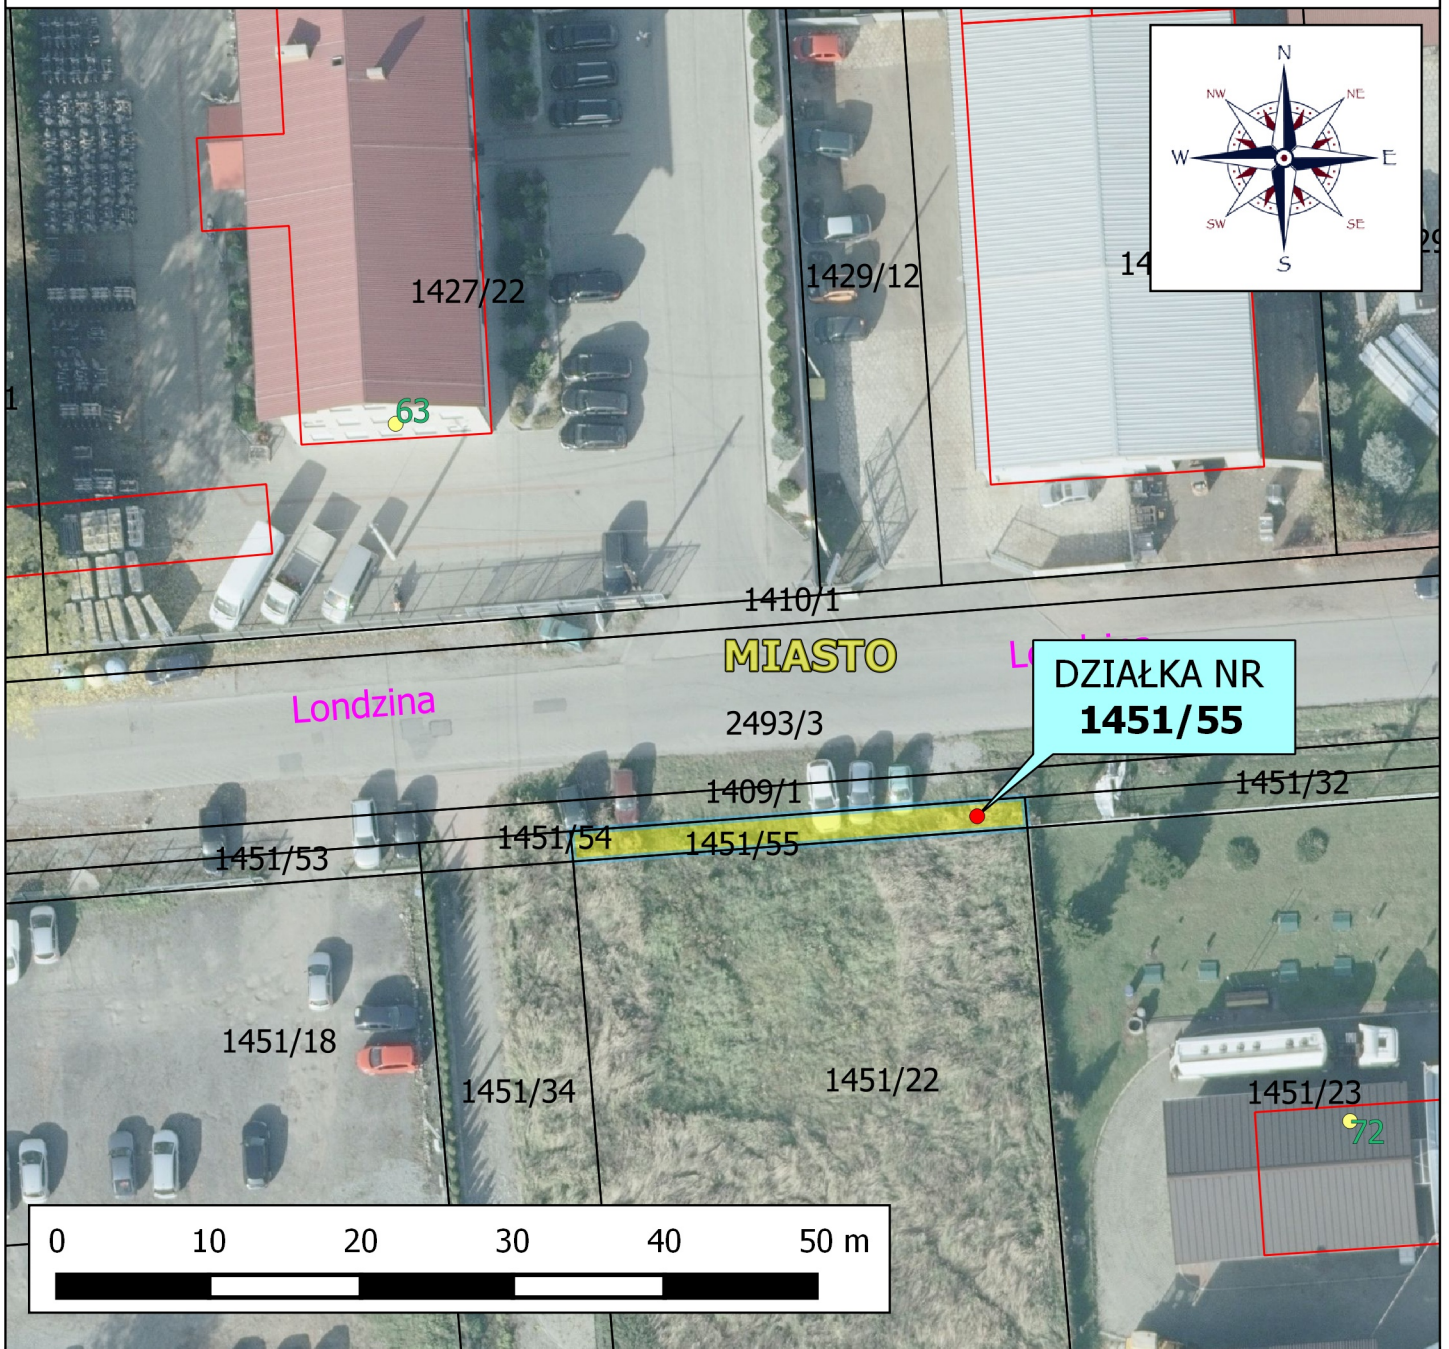

ZAŁĄCZNIK MAPOWY - LOKALIZACJA DZIAŁKI NR 1451/55

Legenda

 LOKALIZACJA DZIAŁKI NR 1451/55

 BUDYNKI

 GRANICE EWIDENCYJNE DZIAŁEK

 ISTNIEJĄCA NUMERACJA PORZĄDKOWA

LOKALIZACJA: STRUMIEŃ MIASTO
SKALA 1:500

OPRACOWANO NA APLIKACJI:

QGIS 2.0.1. DUFOUR

WYKONAŁ: mgr inż. ŁUKASZ MENDREK