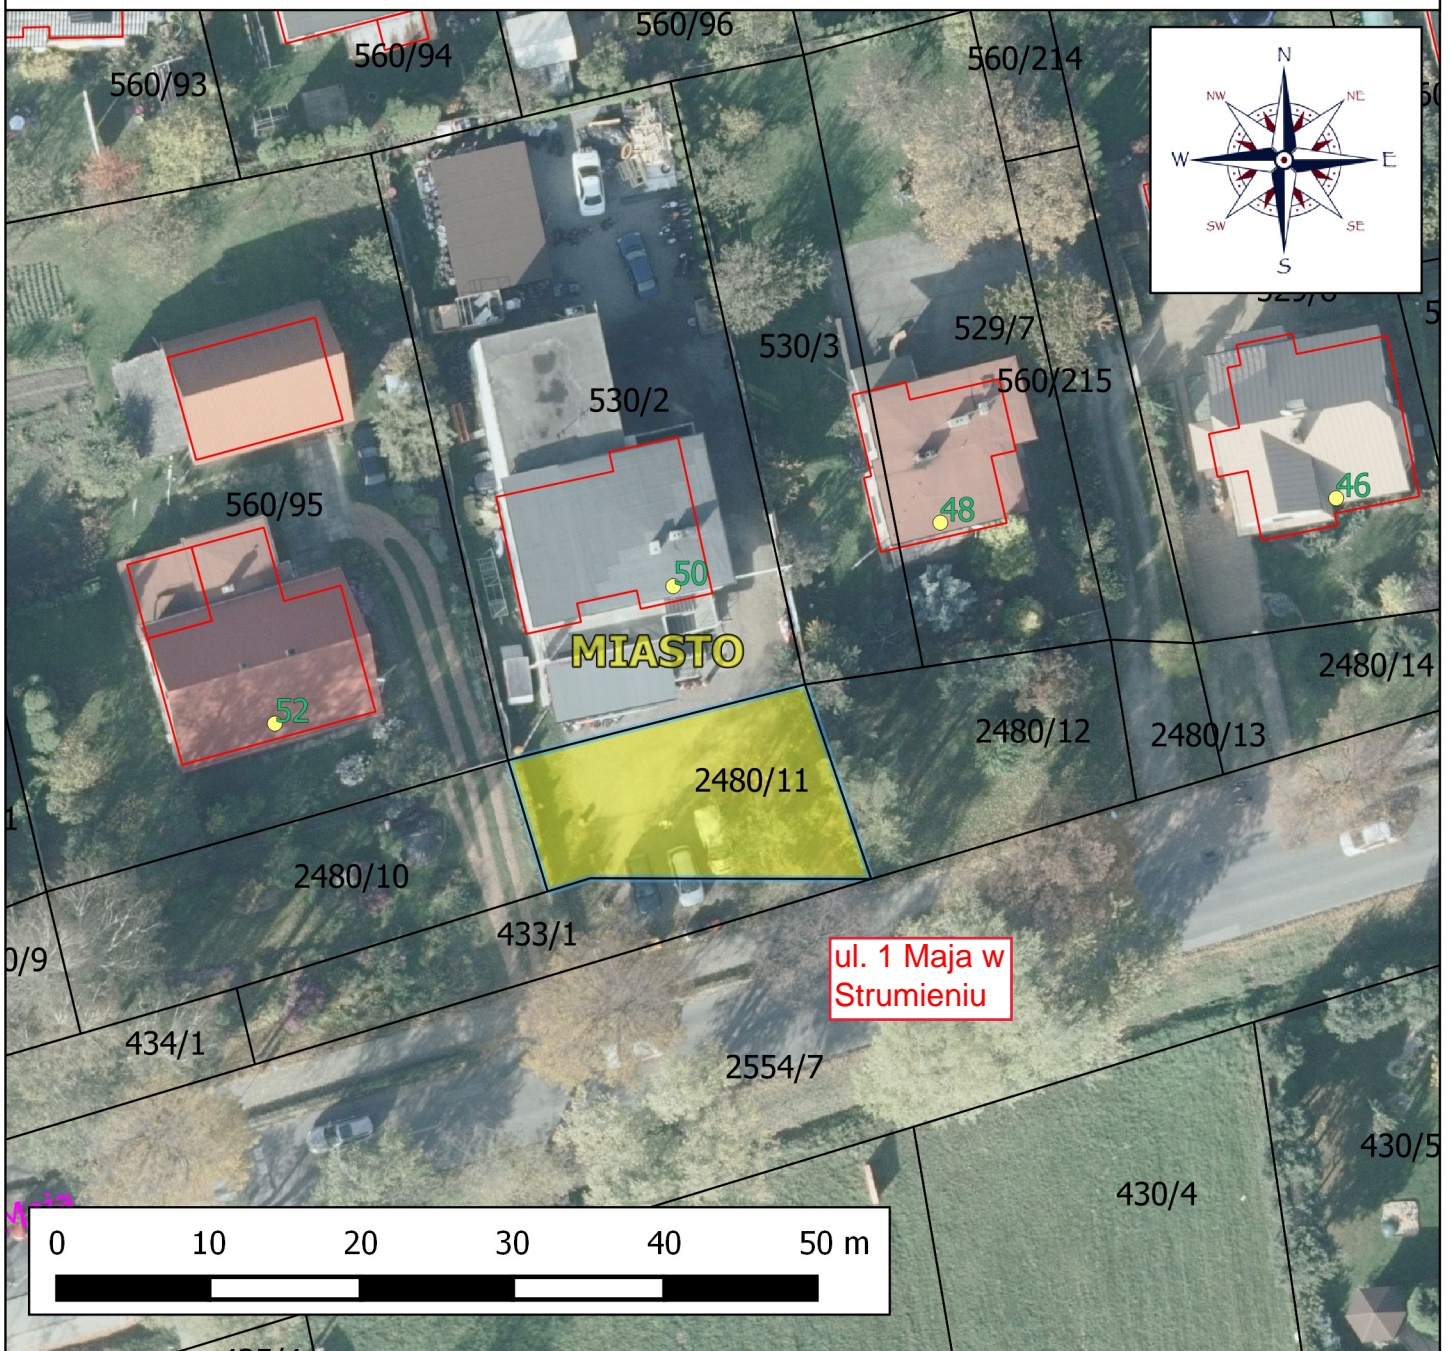

# ZAŁĄCZNIK MAPOWY - LOKALIZACJA DZIAŁKI NR 2480/11

## Legenda

- LOKALIZACJA DZIAŁKI NR 2480/11
- BUDYNKI
- GRANICE EWIDENCYJNE DZIAŁEK
- ISTNIEJĄCA NUMERACJA PORZĄDKOWA

**LOKALIZACJA: STRUMIEŃ MIASTO**  
**SKALA 1:500**

WYKONAŁ: mgr inż. ŁUKASZ MENDREK

OPRACOWANO NA APLIKACJI:

QGIS 2.0.1. DUFOUR