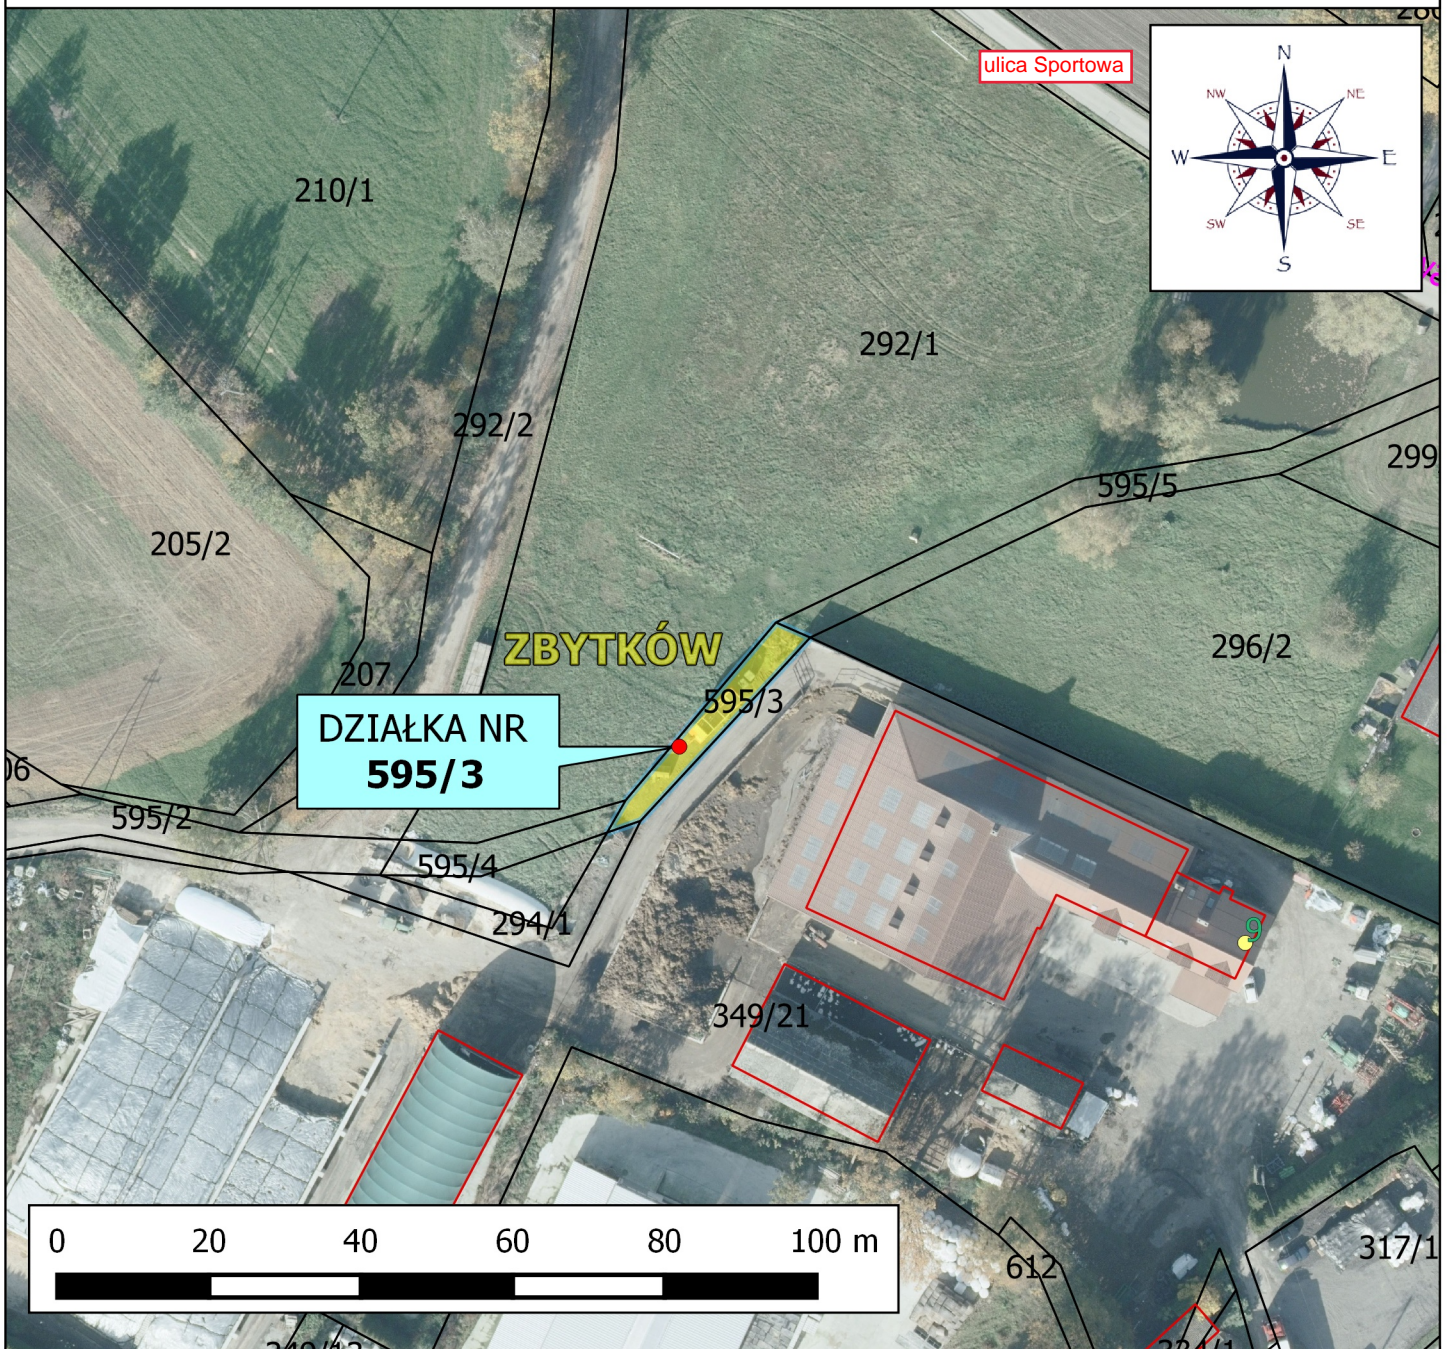

ZAŁĄCZNIK MAPOWY - LOKALIZACJA DZIAŁKI NR 595/3

Legenda

-  LOKALIZACJA DZIAŁKI NR 595/3
-  GRANICE EWIDENCYJNE DZIAŁEK

-  BUDYNKI
-  ISTNIEJĄCA NUMERACJA PORZĄDKOWA

LOKALIZACJA: ZBYTKÓW
SKALA 1:1000

WYKONAŁ: mgr inż. ŁUKASZ MENDREK

OPRACOWANO NA APLIKACJI:

QGIS 2.0.1. DUFOUR